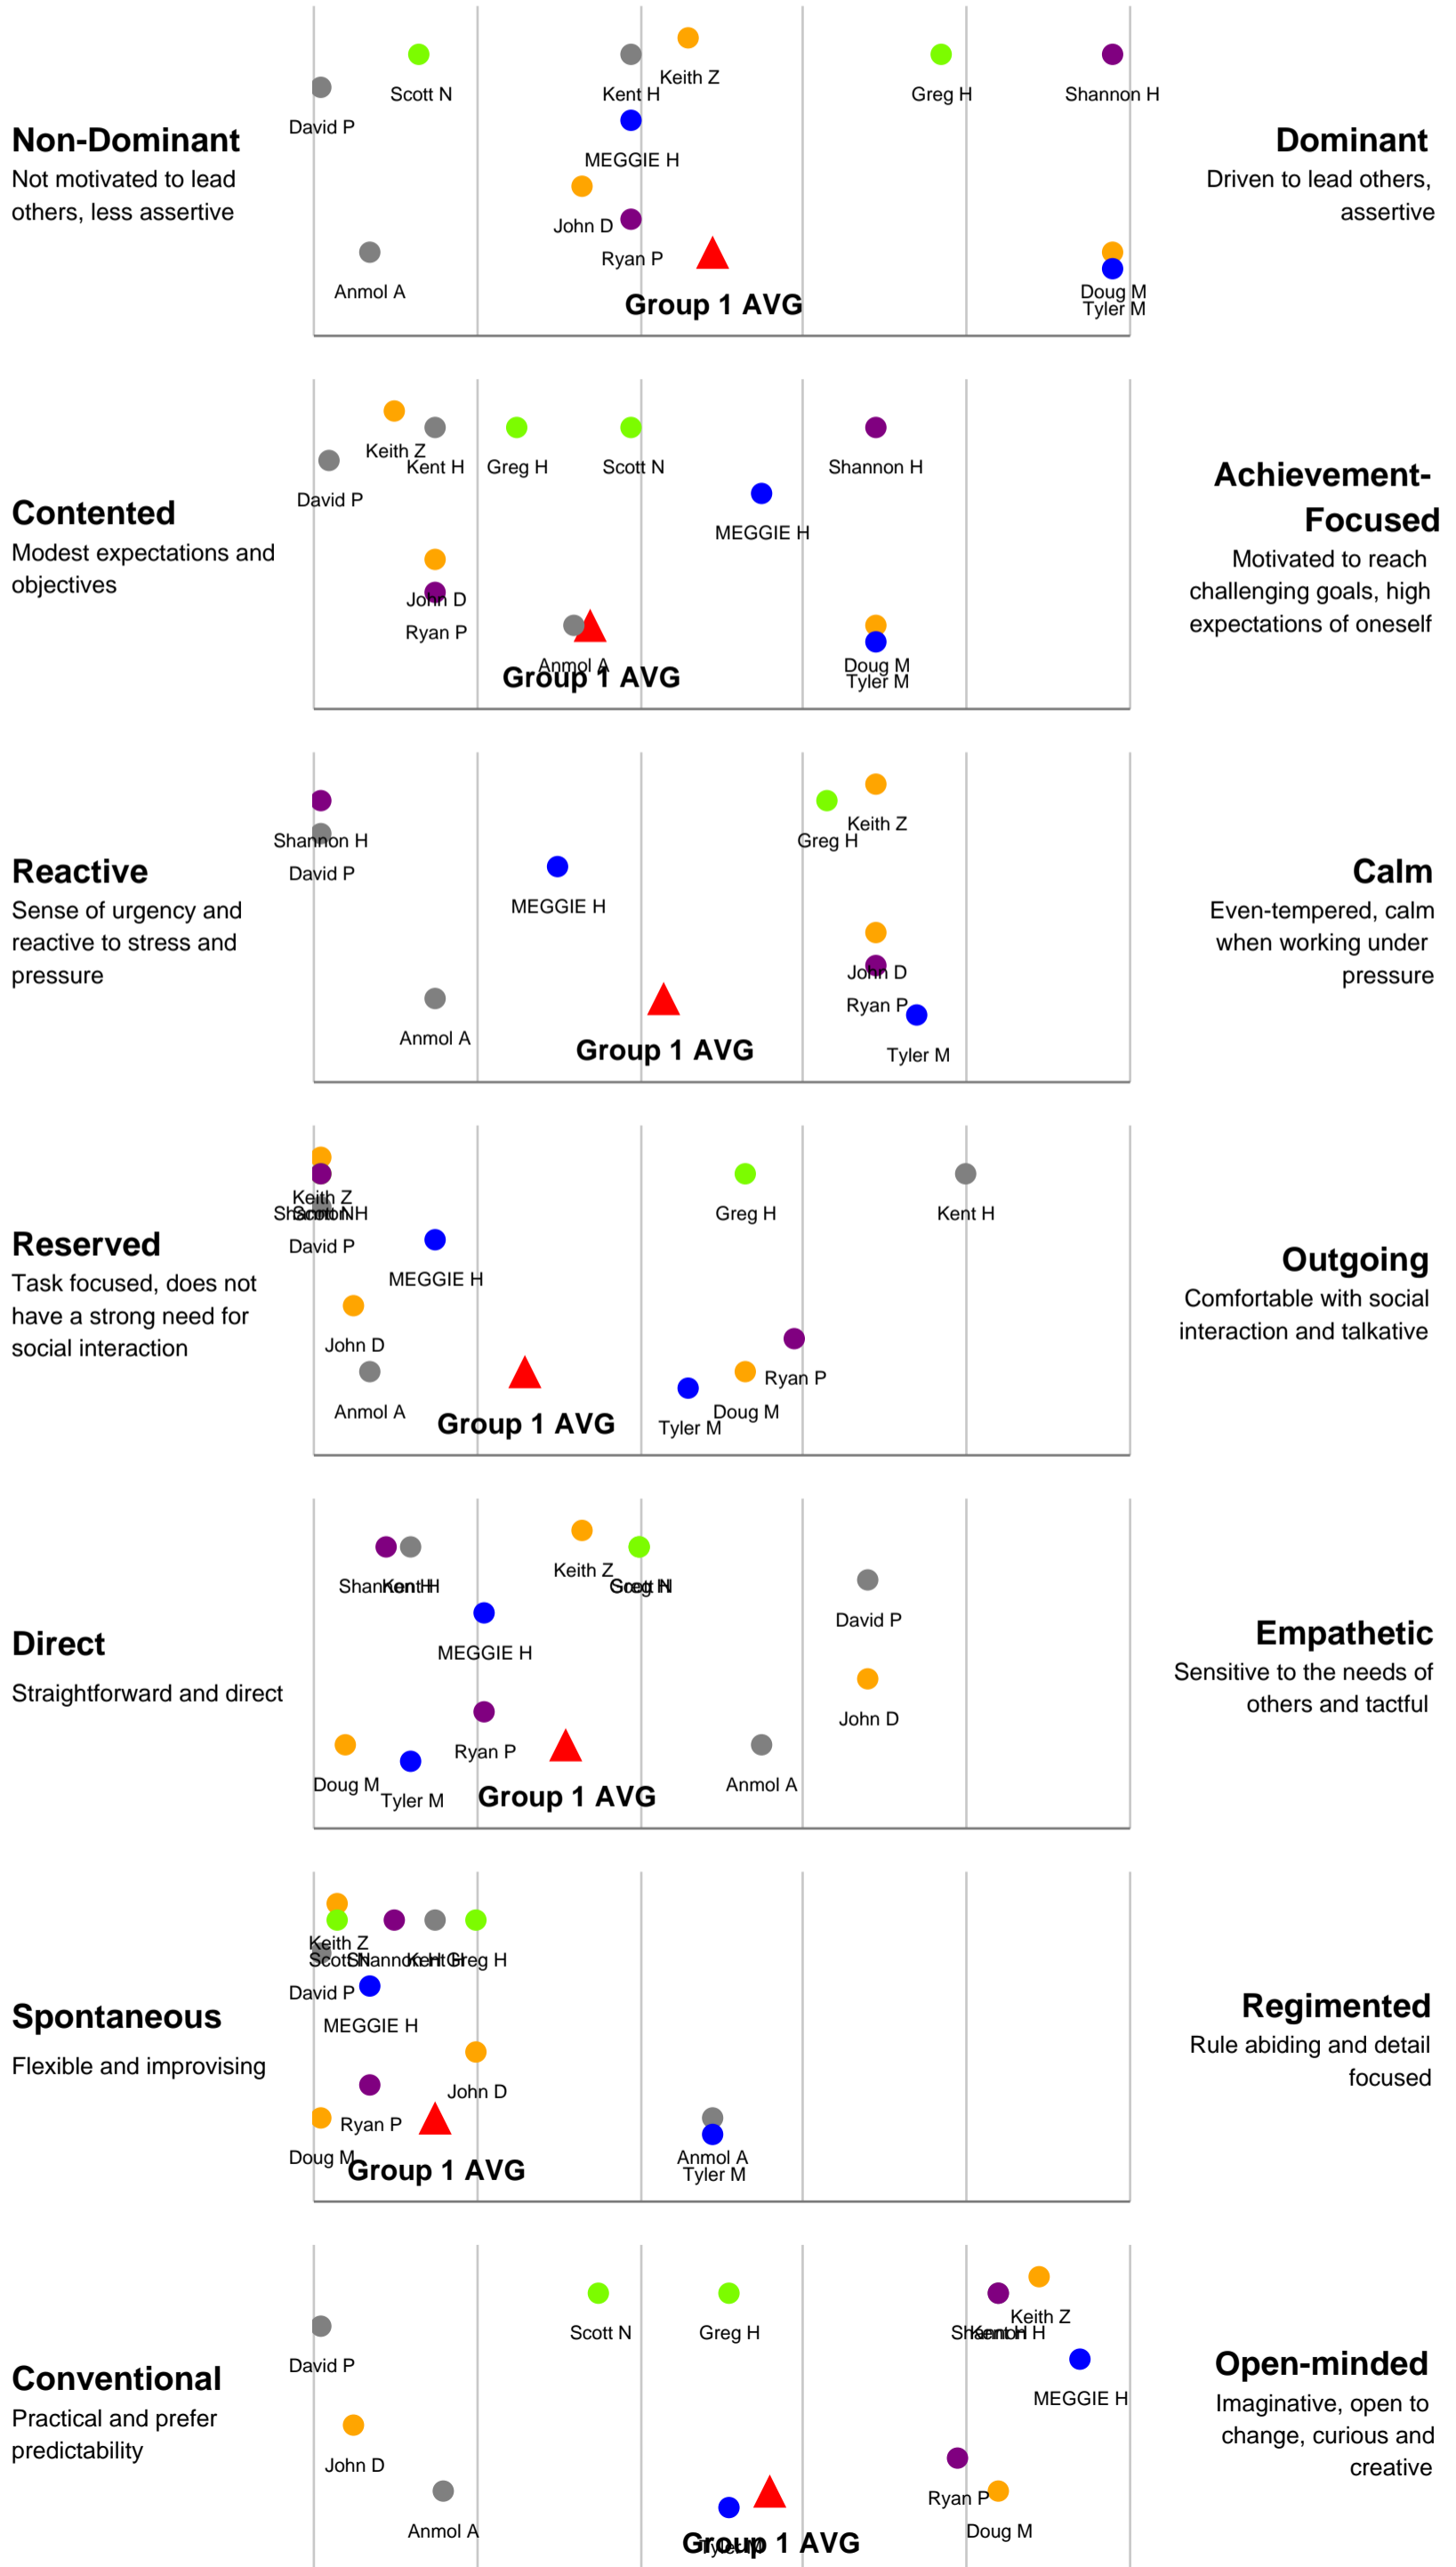

WPP Team Report

2017-Mar-28 17:05

Report: TC team

Teams: Group 1

Left Side	Mid Left	Mid Range	Mid Right	Right Side
-----------	----------	-----------	-----------	------------

Left Side	Mid Left	Mid Range	Mid Right	Right Side
-----------	----------	-----------	-----------	------------